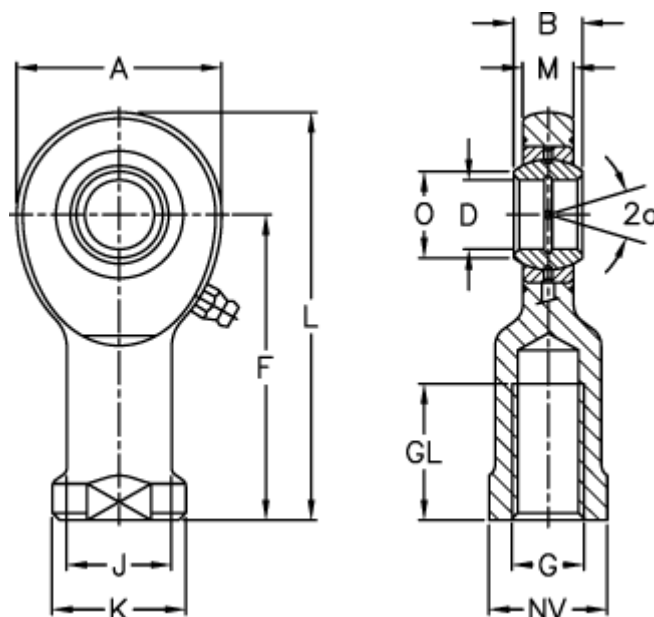

Varenummer: 03460045  
 Beskrivelse: Fluro Ledhoved EI 45

## Mål

A	= 102	J	= 58
a (grader)	= 7	K	= 70
B	= 32	L	= 196
D	= 45	M	= 27
Dynamisk træk kN	= 127	NV	= 60
F	= 145	O	= 50.8
g	= M42x3	Statisk træk kN	= 263
GL	= 65	Vægt	= 2500